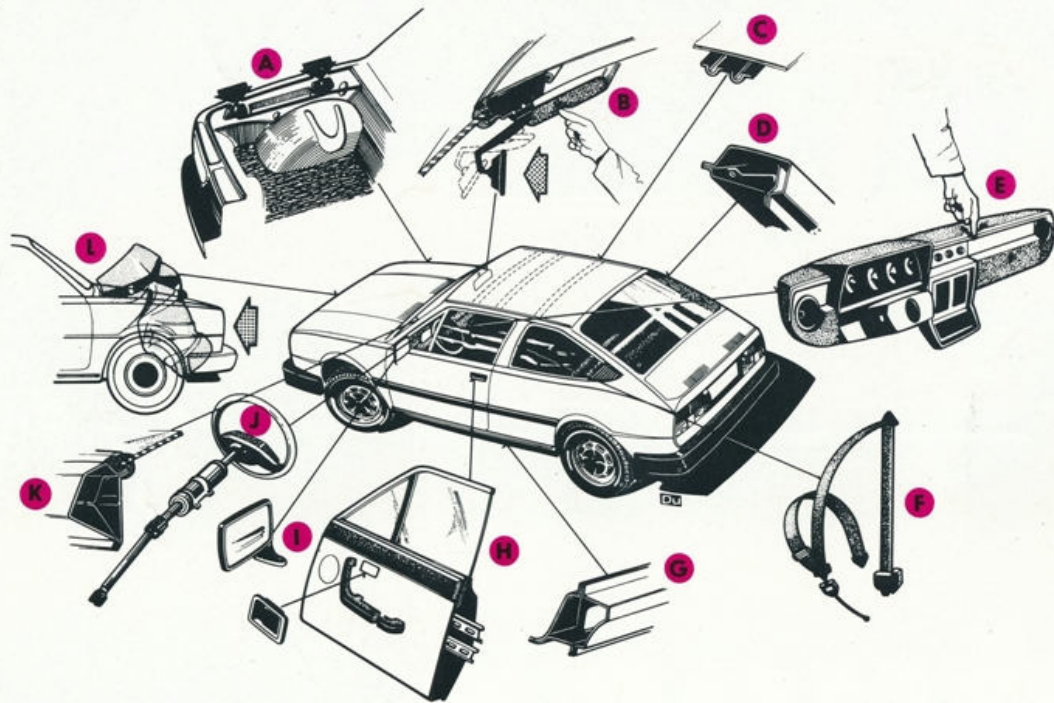

ŠKODA

Rapid

BEZPEČNOSTNÍ PRVKY ŠKODA COUPÉ GARDE

- A Bezpečnostní zámky kapoty
- B Měkké obložení clon proti slunci
- C Vyztužení profilu střechy
- D Vyztužení profilu sloupků
- E Měkké obložení přístrojové desky
- F Samonavijecí bezpečnostní pásy
- G Vyztužení prahů karoserie
- H Vyztužení dveří proti bočnímu nárazu
- I Velkoplošné zpětné zrcátko
- J Volant s bezpečnostním hřídelem
- K Bezpečnostní uložení předního křesla
- L Měkká přední vozidla pohlcující energii při nárazu a tuhý střed chránící posádku

VÝROBCE

EXPORT

MOTOKOV
PRAHA – ČESKOSLOVENSKO

RAPID JE EXPORTNÍ NÁZEV
PRO SPORTOVNÍ OSOBNÍ AUTOMOBILY
ŠKODA GARDE – COUPÉ.